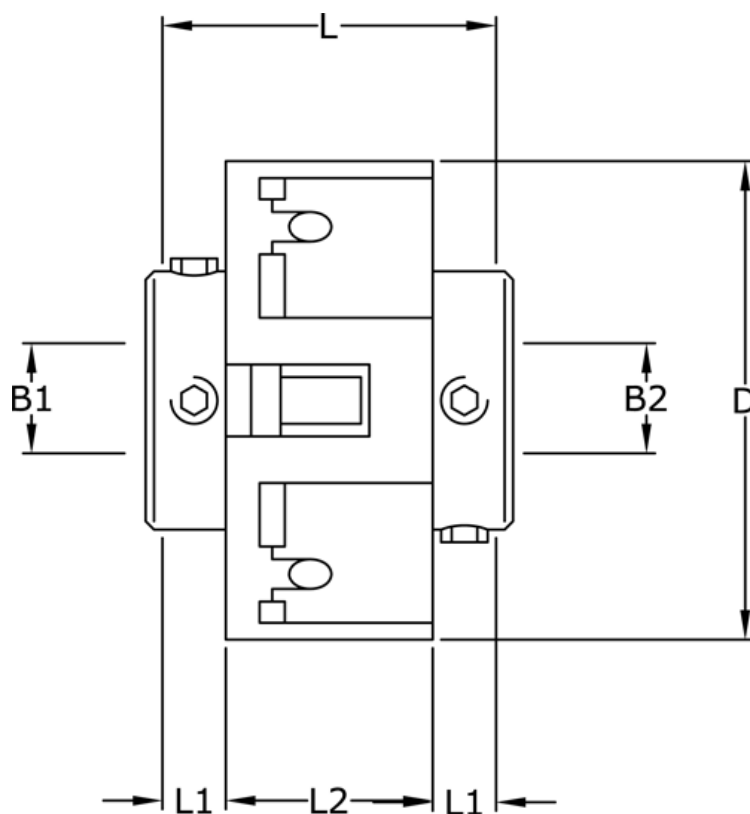

Varenummer: 3322201271428  
Beskrivelse: Uni-Lat kobling str. 201.27.14.28  
med pinolskrue, boring 3/8 mm

## Mål

B1	= 3
B2	= 8
D	= 27
L	= 19.1
L1	= 6.1
L2	= 6.9
Skrue	= M3